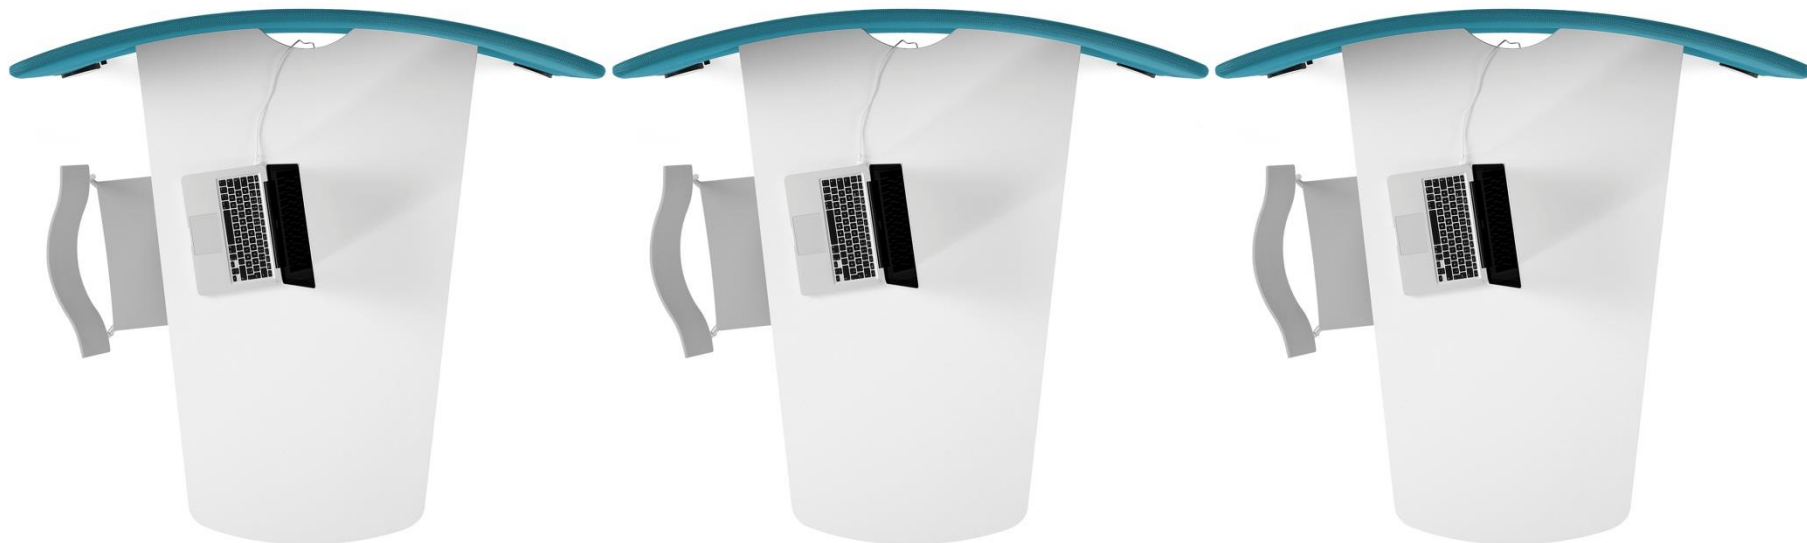

INVISION

project- kantoormeubilair

inspires your work

mobiel flexwerken

Mobi

Mobi is een innovatief mobiel werkstation waarmee de gebruiker zijn of haar werkplek naar behoefte kan indelen.

Mobi is speciaal ontwikkeld voor hedendaagse flexibele werkomgevingen en bestaat uit een werkoppervlak met een geluid absorberende partitie. De fraaie wielen zorgen ervoor dat deze gemakkelijk kan worden verplaatst door één persoon.

Mobi kan in tegenstelling tot traditionele partitie gebaseerde systemen gemakkelijk ter plaatse worden gemonteerd. Er komt geen dure installateur of speciale gereedschappen aan te pas.

Door de eenheden te combineren kunnen veel configuraties gemaakt worden, van individuele werplekken tot team opstellingen

Mobi partities zijn bekleed met stof en zijn verkrijgbaar in de serie Runner met 6 standaard kleuren. De poten hebben een verstelbare voet, zodat het werkoppervlak kan worden ingesteld op oneffen vloeren.

enige voorbeelden van mogelijke opstellingen

Mobi Rover is een mobiele opslageenheid in vier verschillende grootten.

Isla

Meet

Wall in One

in de spotlight

Laat u verrassen door de creaties van Invision

De bovenstaande informatie is een impressie van de mogelijkheden en is slechts een greep uit ons zeer uitgebreide programma.