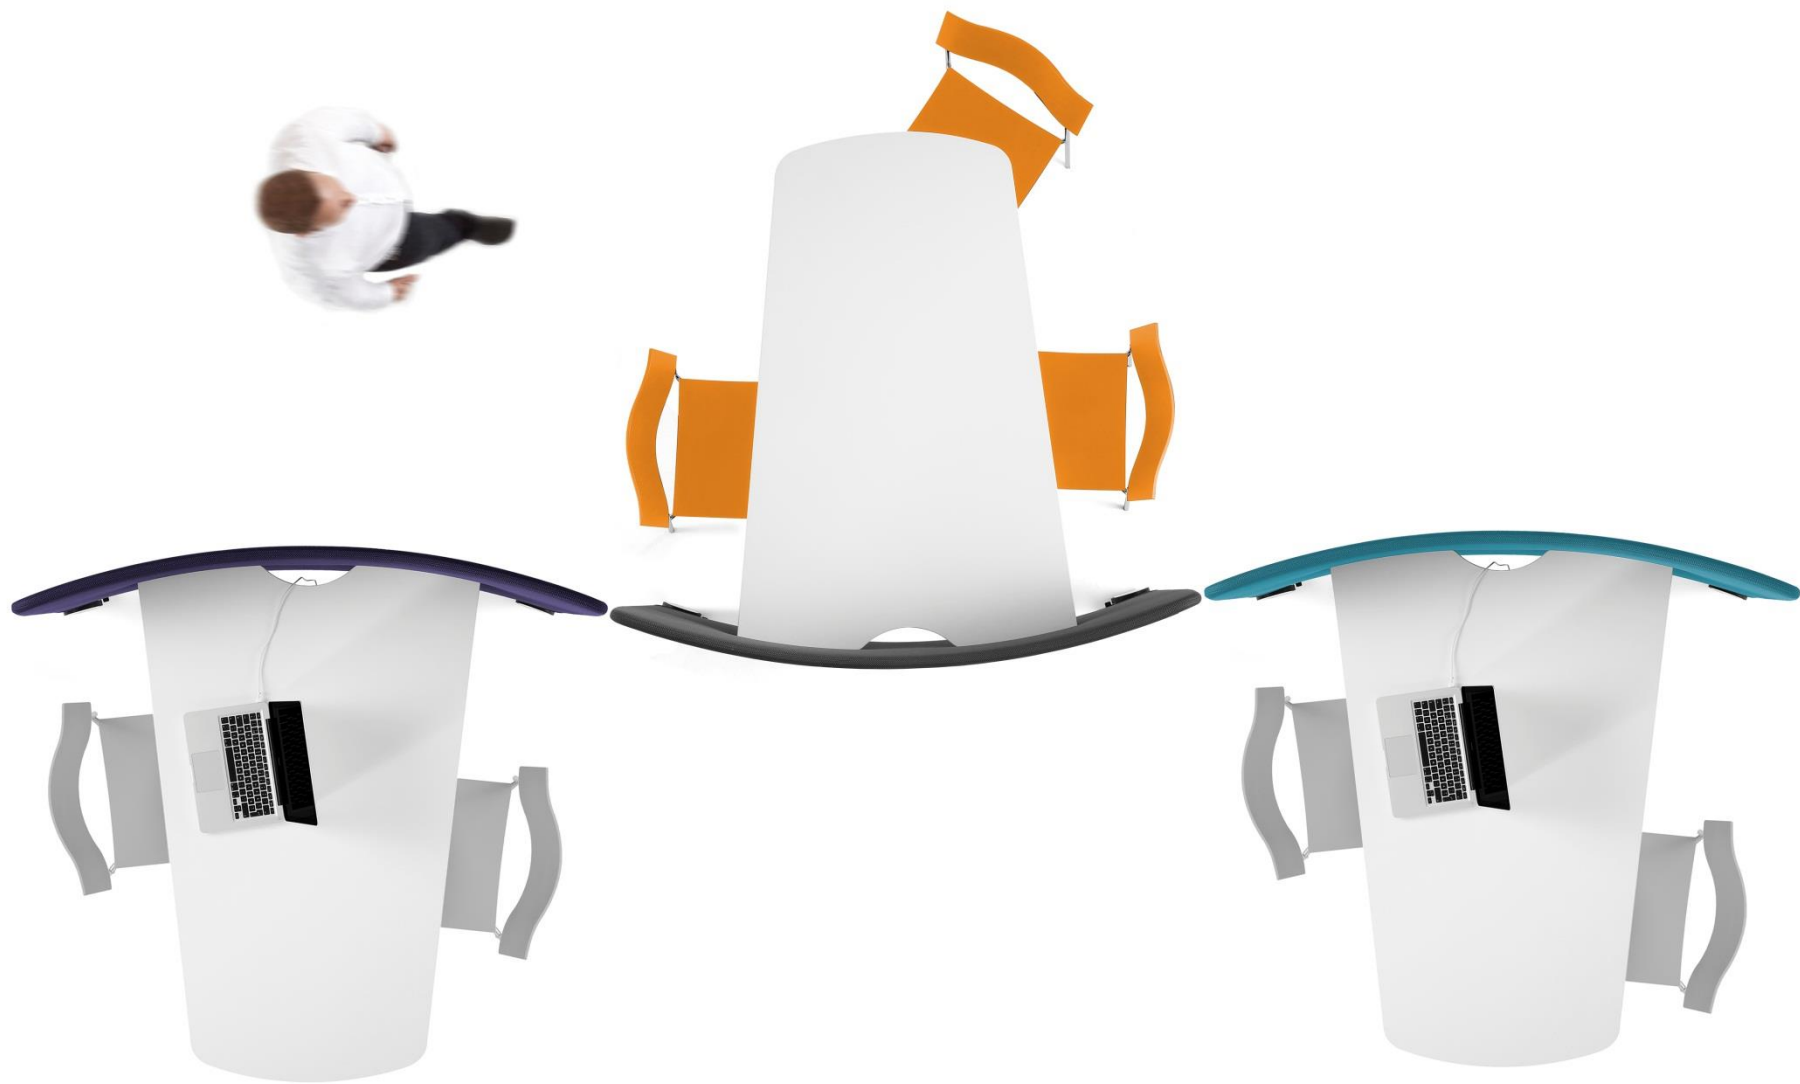

INVISION

project- kantoormeubilair

inspires your work

mobiel flexwerken

Mobi

Mobi is een innovatief mobiel werkstation waarmee de gebruiker zijn of haar werkplek naar behoefte kan indelen.

Mobi is speciaal ontwikkeld voor hedendaagse flexibele werkomgevingen en bestaat uit een werkoppervlak met een geluid absorberende partitie. De fraaie wielen zorgen ervoor dat deze gemakkelijk kan worden verplaatst door één persoon.

Mobi kan in tegenstelling tot traditionele partitie gebaseerde systemen gemakkelijk ter plaatse worden gemonteerd. Er komt geen dure installateur of speciale gereedschappen aan te pas.

Door de eenheden te combineren kunnen veel configuraties gemaakt worden, van individuele werplekken tot team opstellingen

Mobi partities zijn bekleed met stof en zijn verkrijgbaar in de serie Runner met 6 standaard kleuren. De poten hebben een verstelbare voet, zodat het werkoppervlak kan worden ingesteld op oneffen vloeren.

enige voorbeelden van mogelijke opstellingen

Mobi Rover is een mobiele opslageenheid in vier verschillende grootten.

Isla

Meet

Wall in One

in de spotlight

Laat u verrassen door de creaties van Invision

De bovenstaande informatie is een impressie van de mogelijkheden en is slechts een greep uit ons zeer uitgebreide programma.