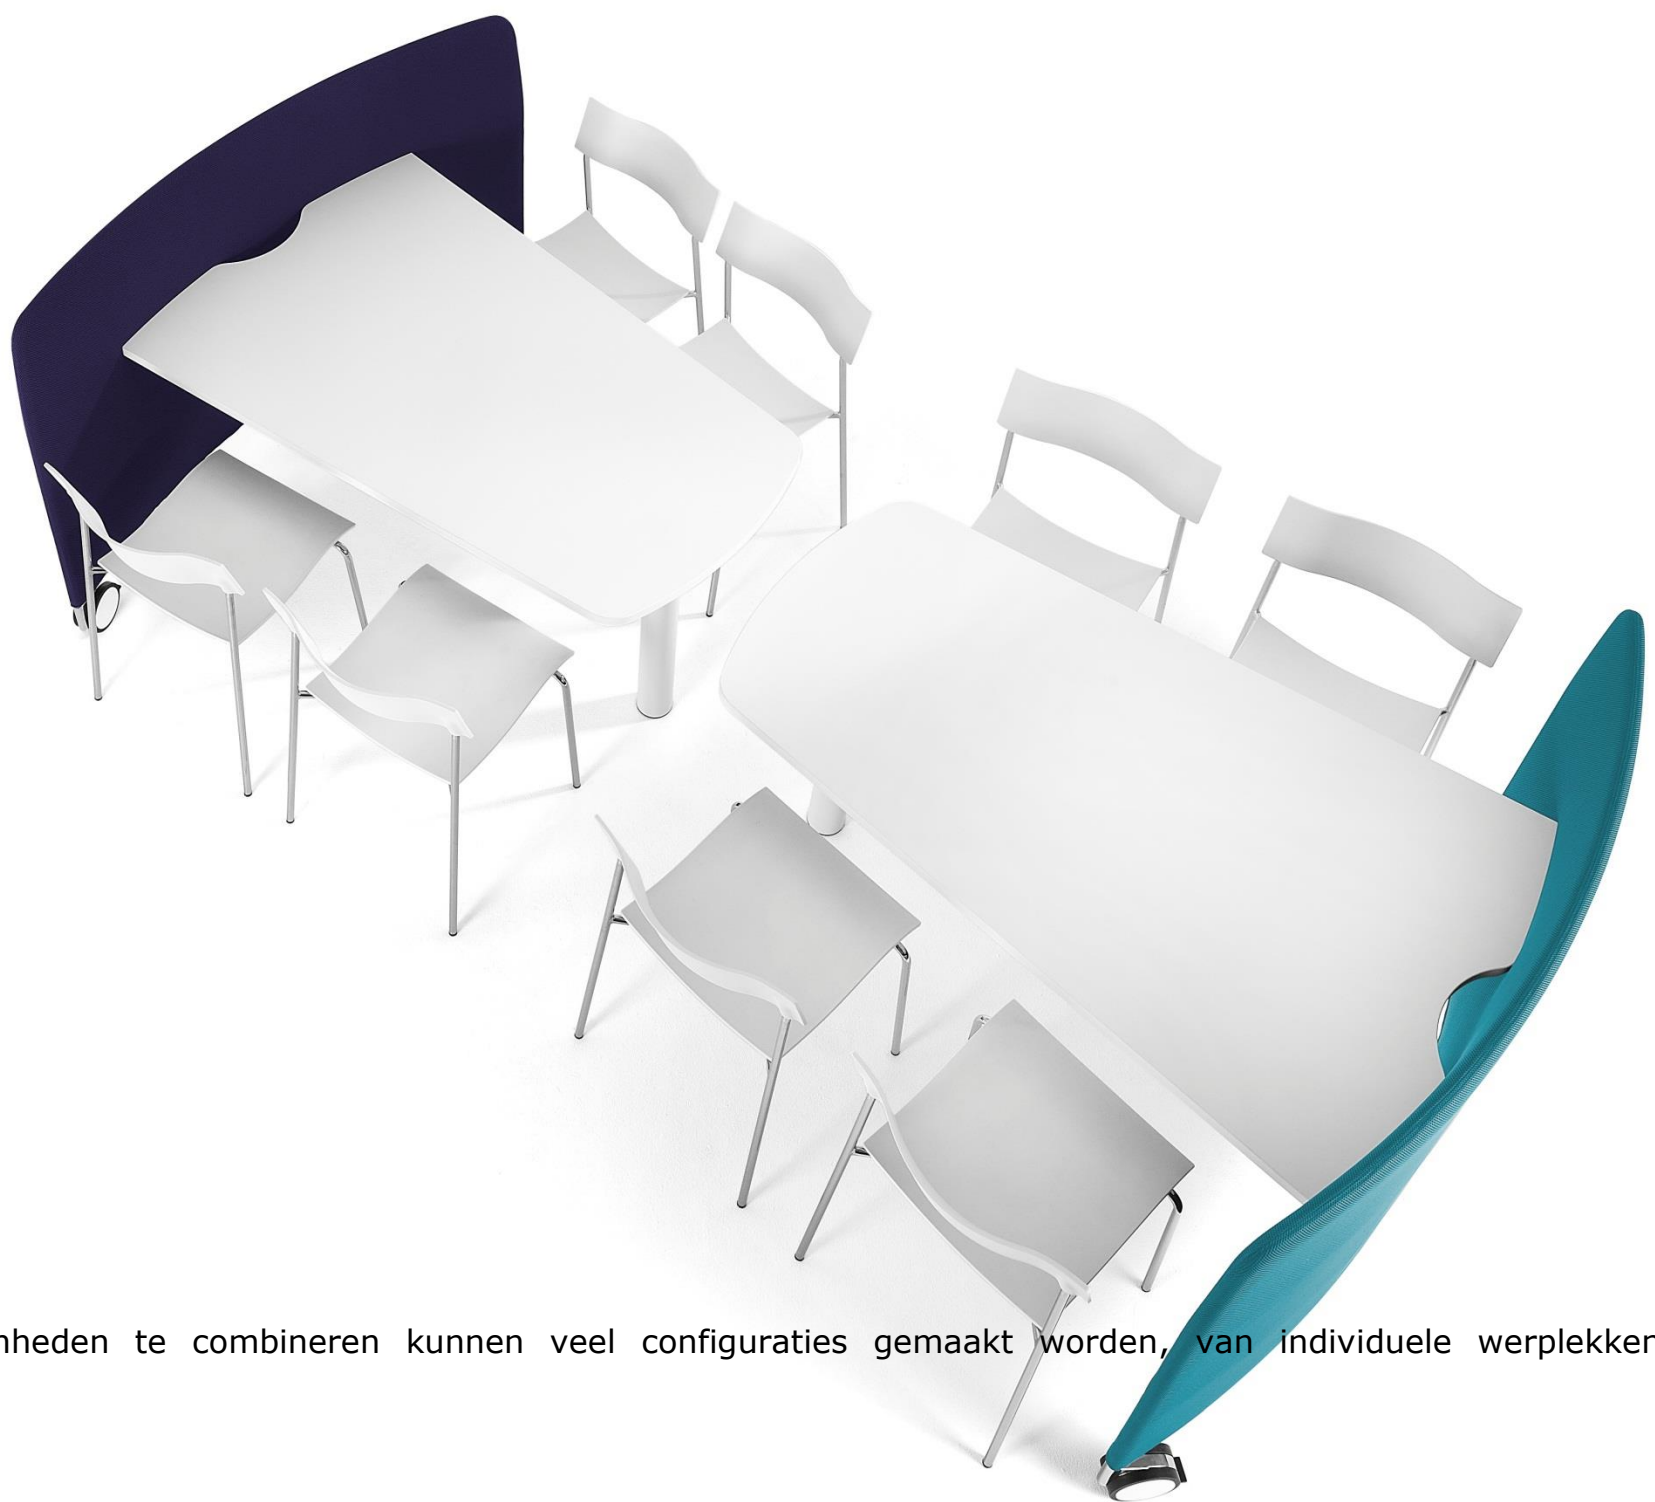

Door de eenheden te combineren kunnen veel configuraties gemaakt worden, van individuele werplekken tot team opstellingen