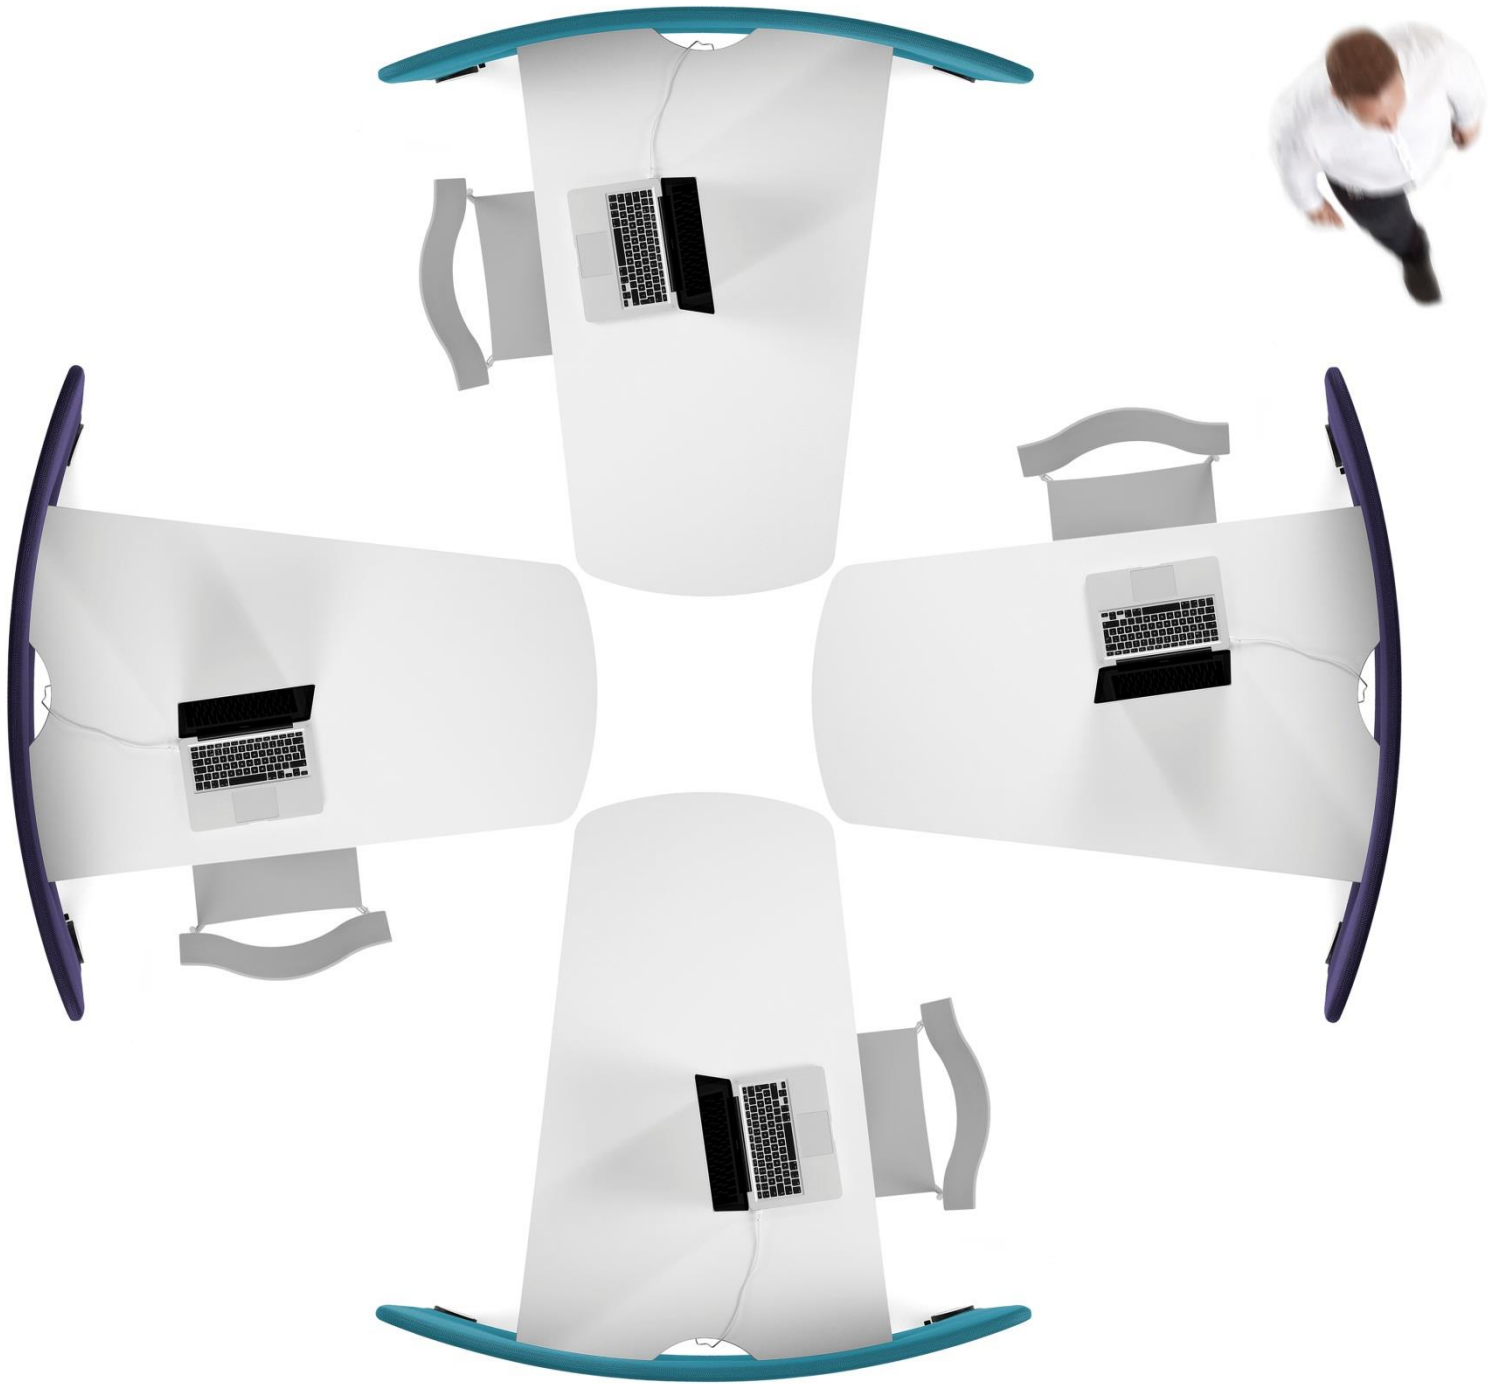

INVISION

project- kantoormeubilair

inspires your work

mobiel flexwerken

Mobi

Mobi is een innovatief mobiel werkstation waarmee de gebruiker zijn of haar werkplek naar behoefte kan indelen.

Mobi is speciaal ontwikkeld voor hedendaagse flexibele werkomgevingen en bestaat uit een werkoppervlak met een geluid absorberende partitie. De fraaie wielen zorgen ervoor dat deze gemakkelijk kan worden verplaatst door één persoon.

Mobi kan in tegenstelling tot traditionele partitie gebaseerde systemen gemakkelijk ter plaatse worden gemonteerd. Er komt geen dure installateur of speciale gereedschappen aan te pas.

Door de eenheden te combineren kunnen veel configuraties gemaakt worden, van individuele werplekken tot team opstellingen

Mobi partities zijn bekleed met stof en zijn verkrijgbaar in de serie Runner met 6 standaard kleuren. De poten hebben een verstelbare voet, zodat het werkoppervlak kan worden ingesteld op oneffen vloeren.

enige voorbeelden van mogelijke opstellingen

Mobi Rover is een mobiele opslageenheid in vier verschillende grootten.

Isla

Meet

Wall in One

in de spotlight

Laat u verrassen door de creaties van Invision

De bovenstaande informatie is een impressie van de mogelijkheden en is slechts een greep uit ons zeer uitgebreide programma.